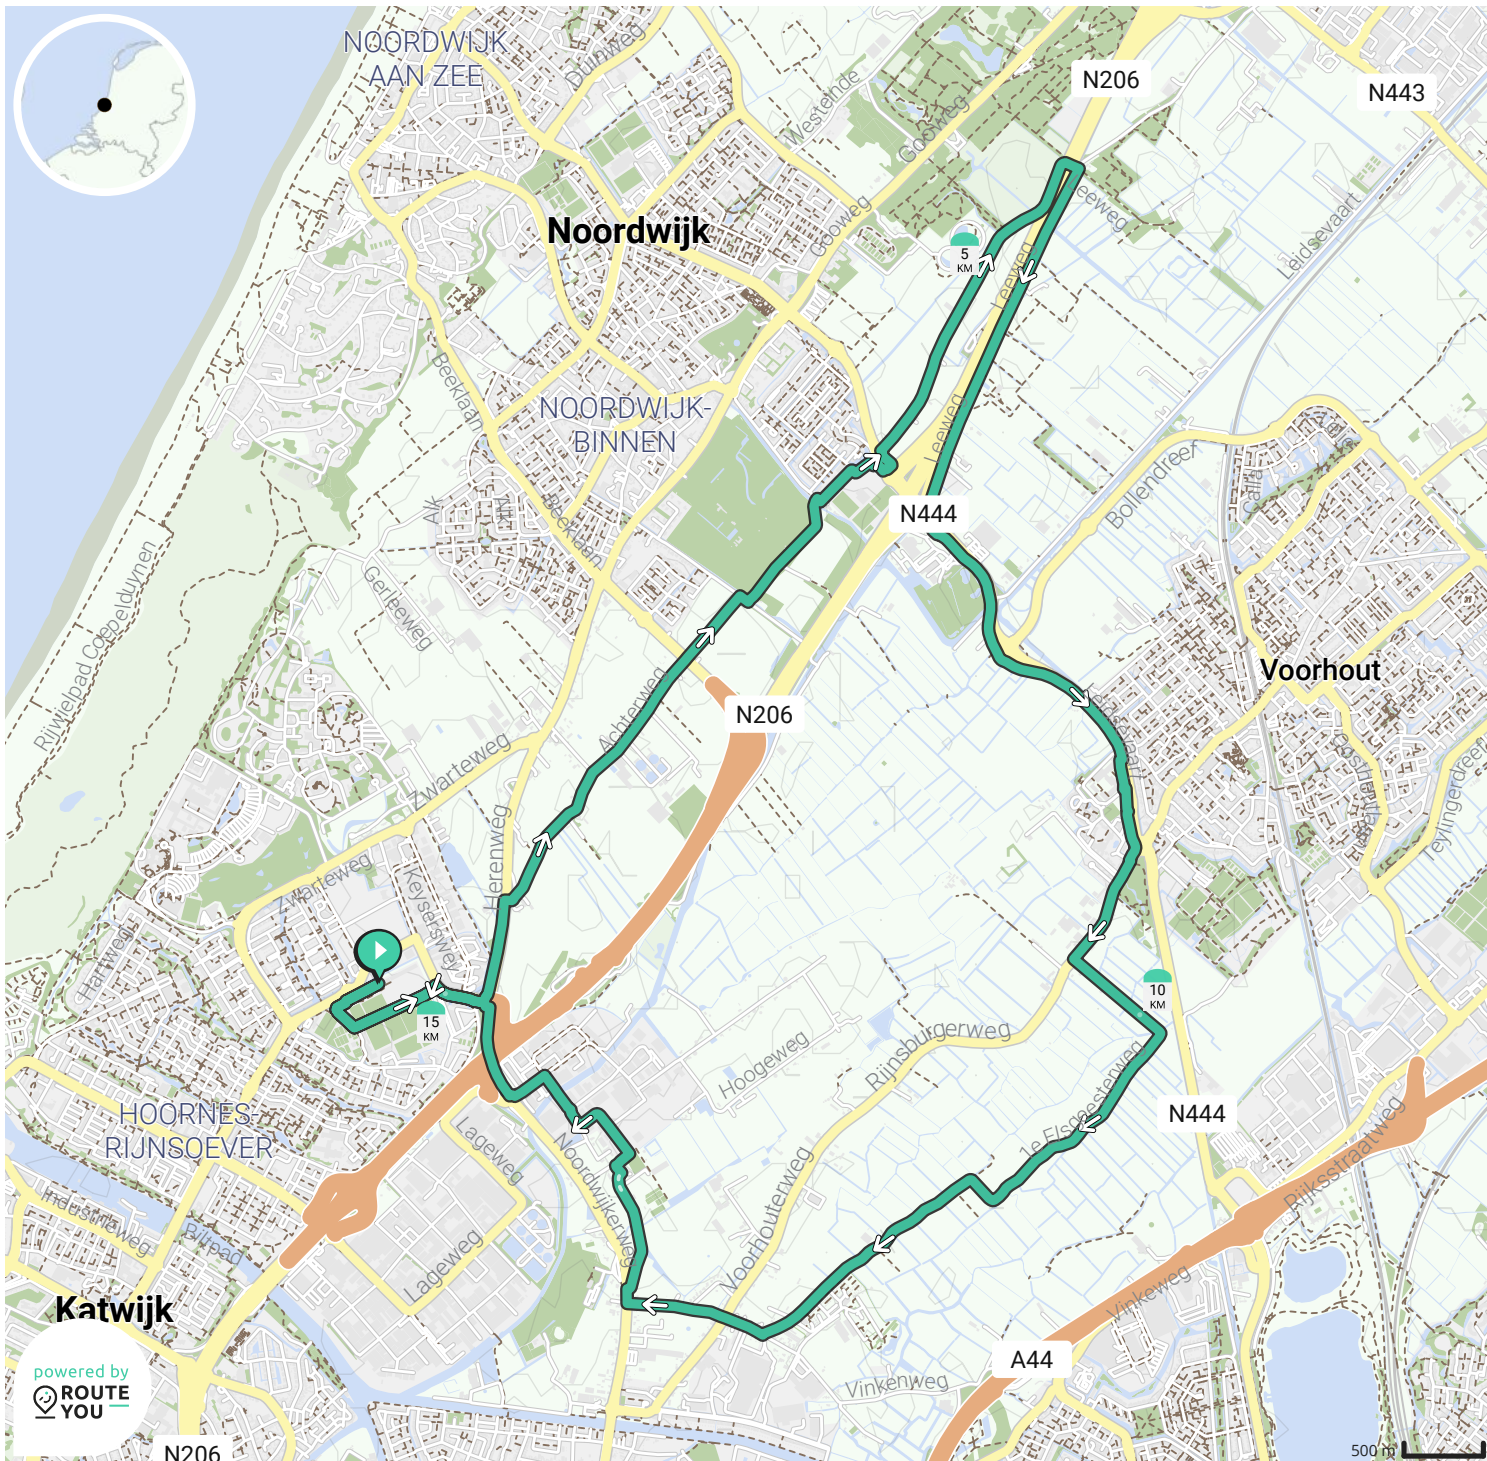

Door Stichting Halve van Katwijk

- Lengte: 15.8 km
- Stijging: 12 m
- Moeilijkheidsgraad: 6/10

powered by
 ROUTE YOU

Map Data: © OpenStreetMap Contributors; Cartography: © RouteYou