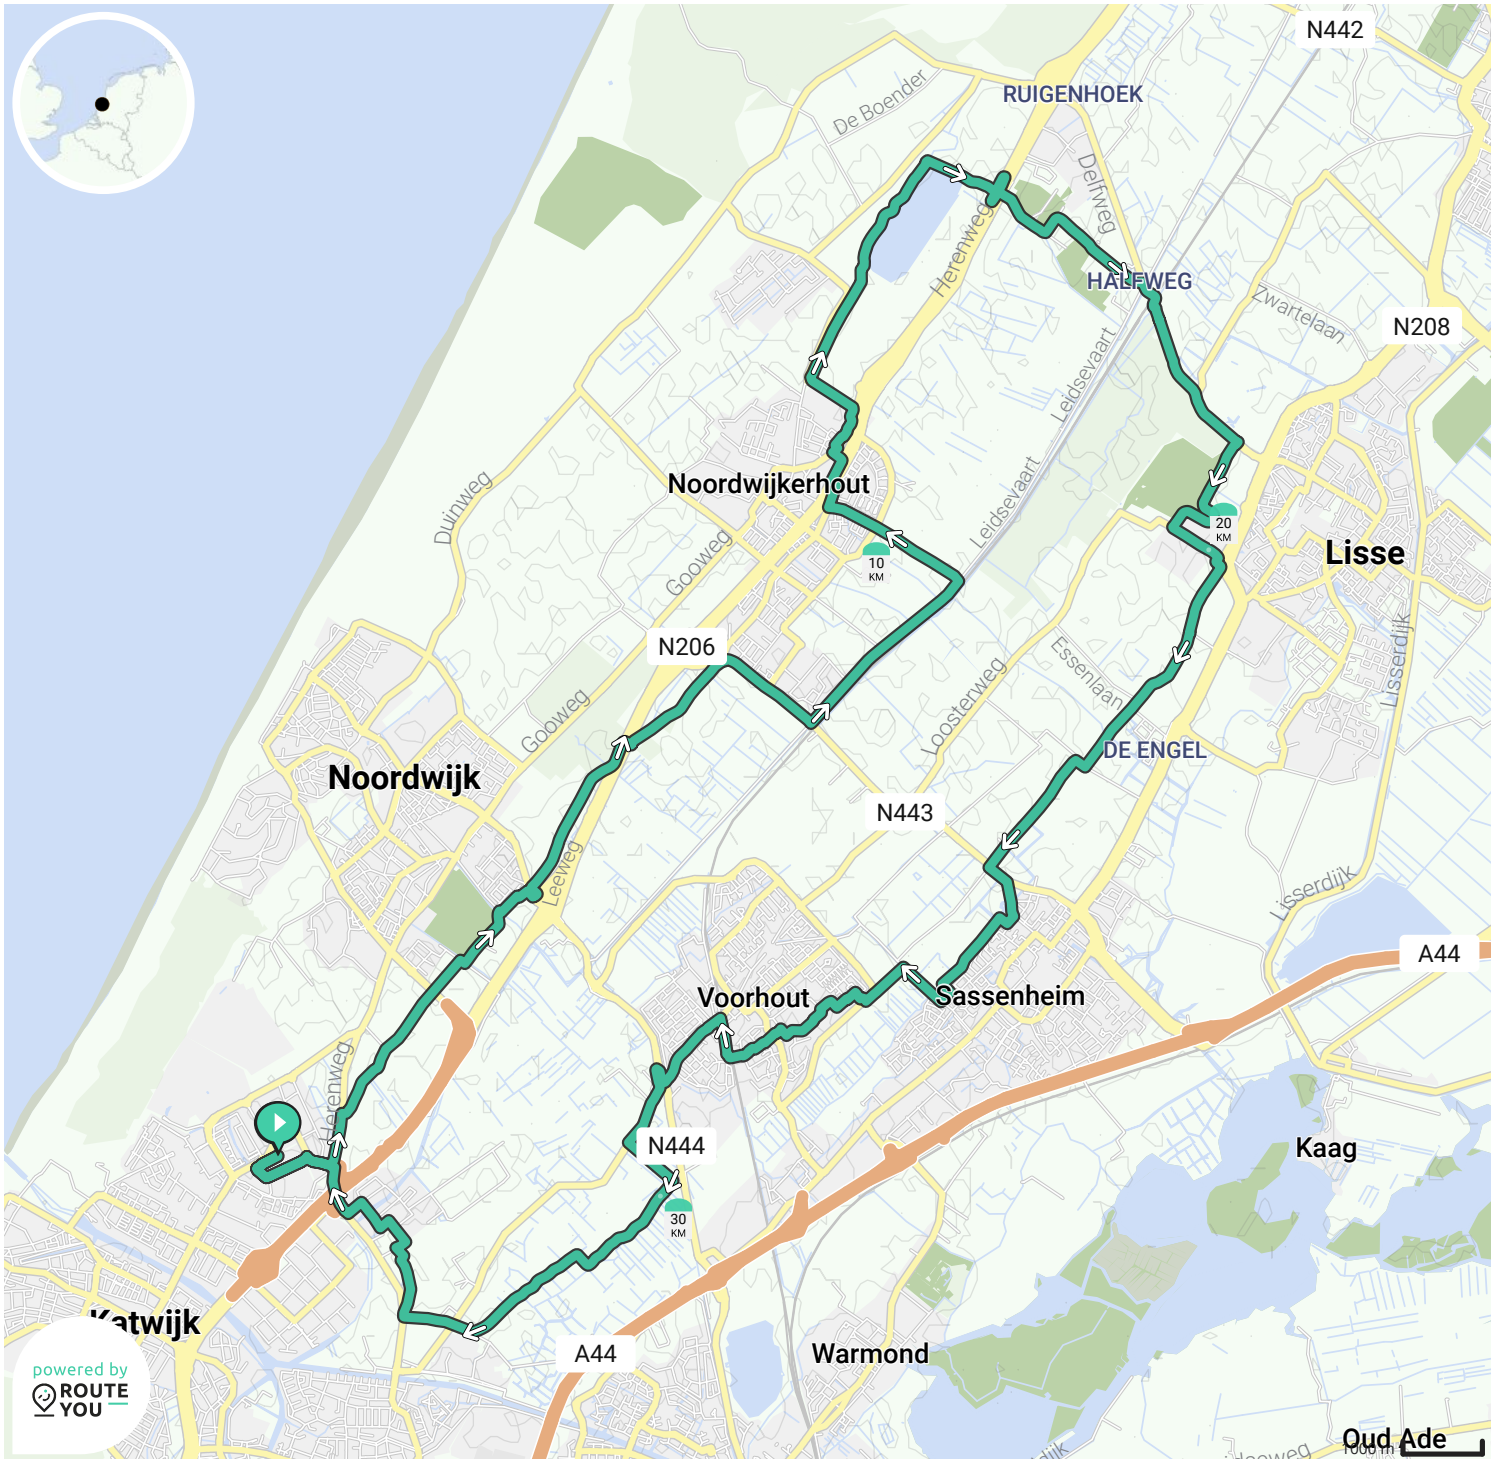

Door Stichting Halve van Katwijk

- Lengte: 35.5 km
- Stijging: 0 m
- Moeilijkheidsgraad: 0/10

Map Data: © OpenStreetMap Contributors; Cartography: © RouteYou