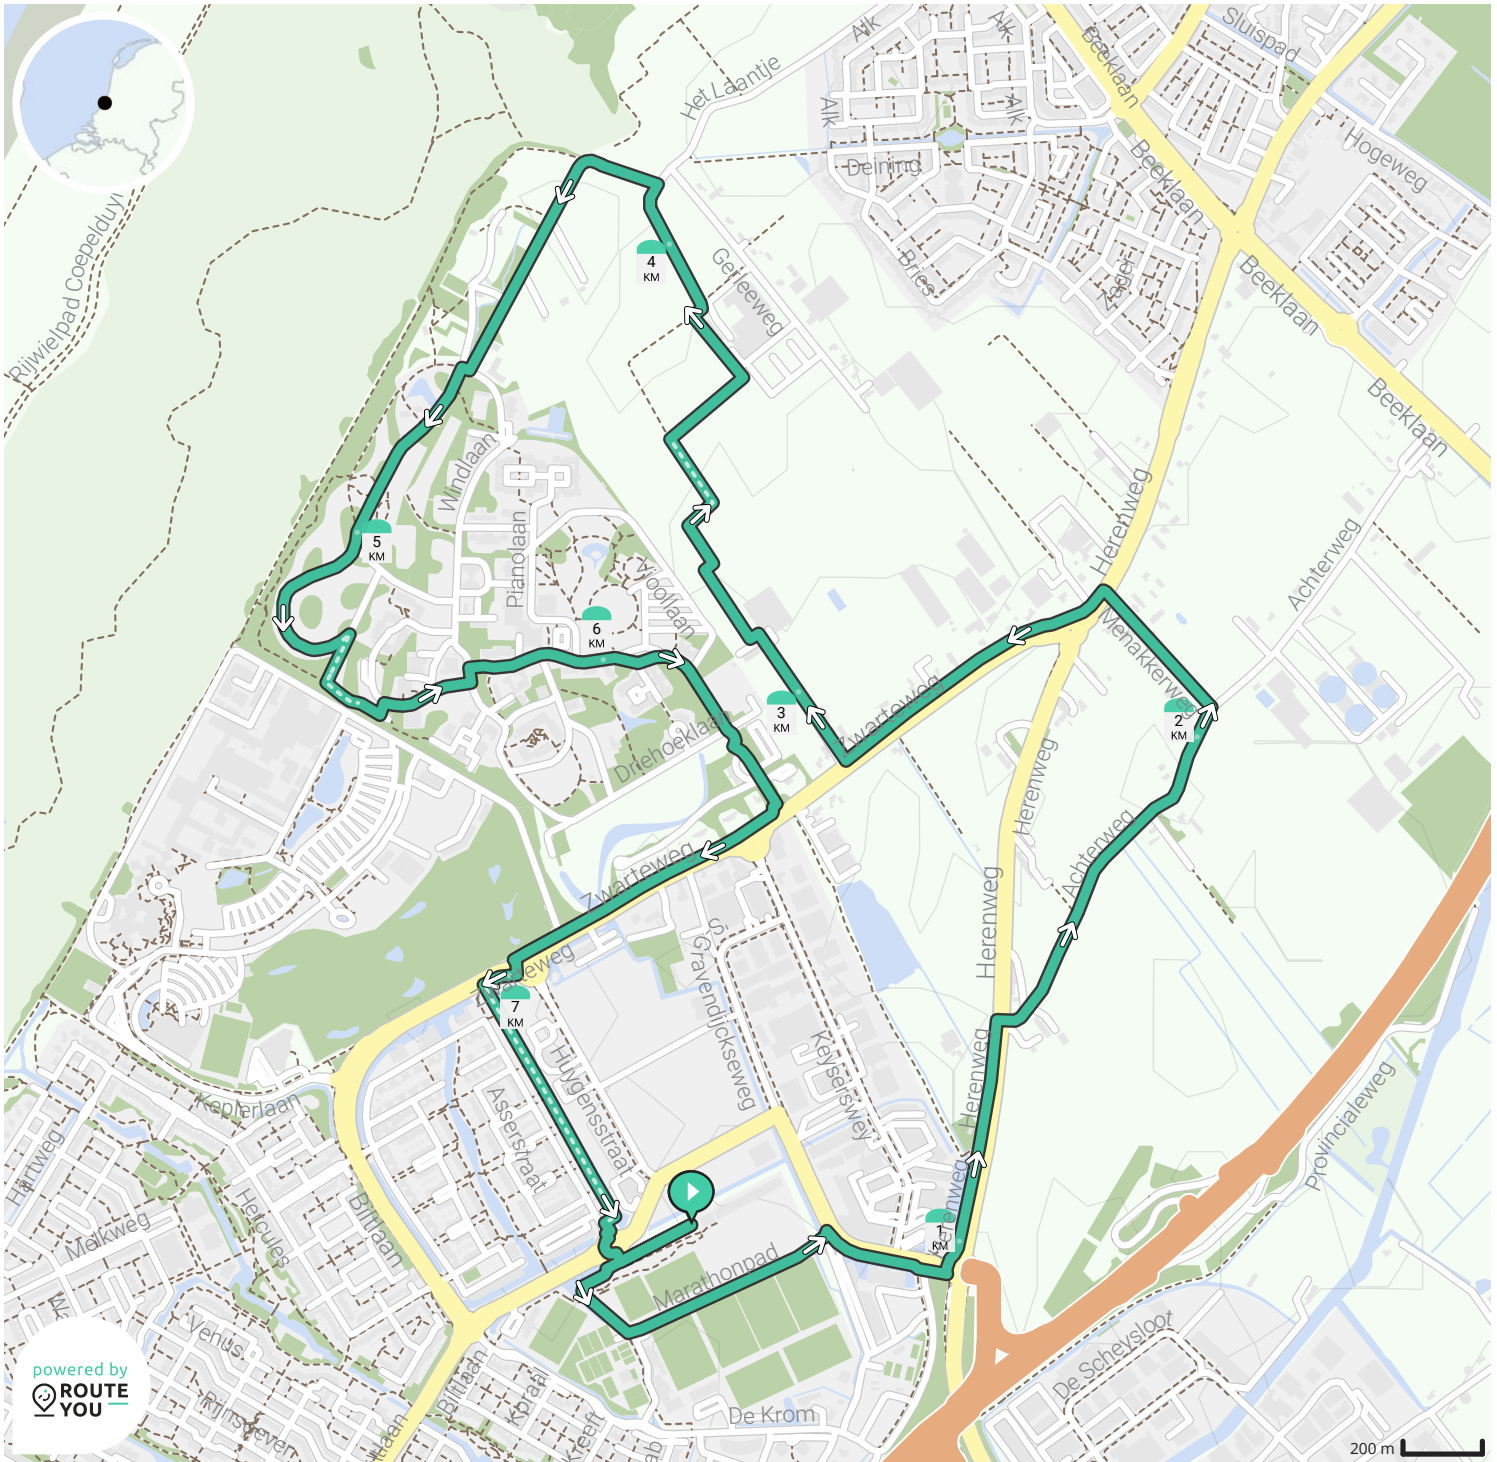

Door Stichting Halve van Katwijk

- Lengte: 7.8 km
- Stijging: 10 m
- Moeilijkheidsgraad: 4/10

powered by
 ROUTE YOU

Map Data: © OpenStreetMap Contributors; Cartography: © RouteYou